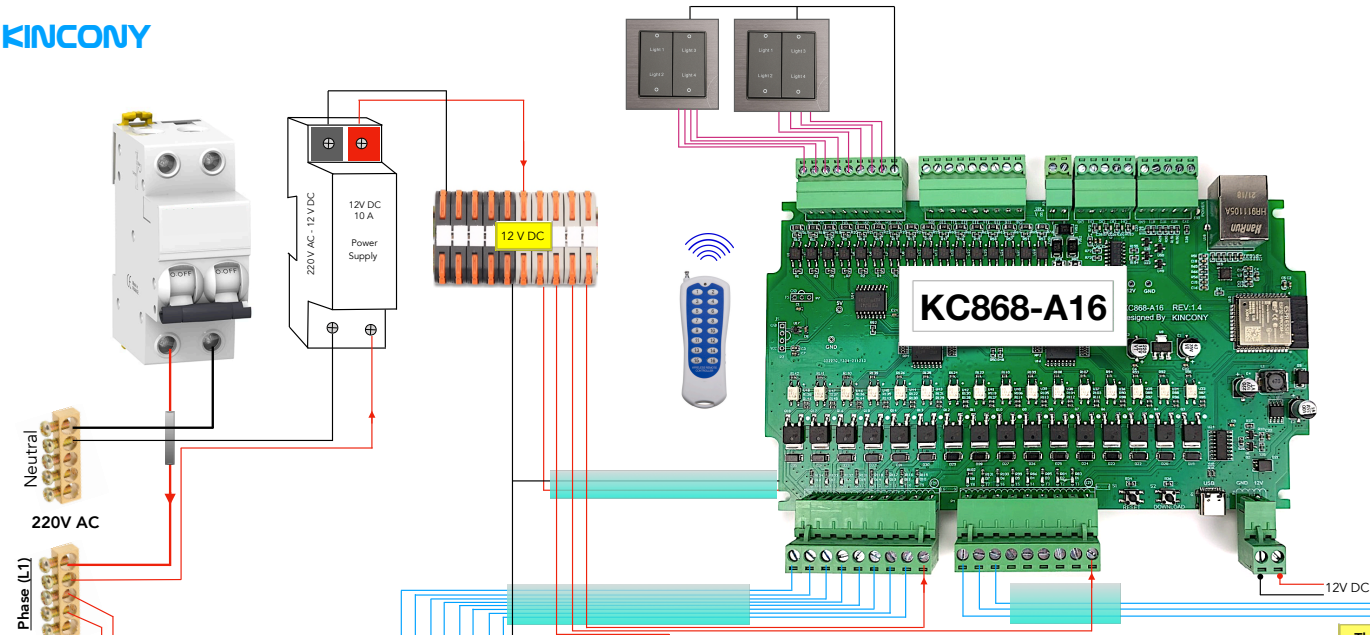

# Automation using KC868-A16 & KC868-E16

KC868-A16

<https://www.kincony.com/kc868-a16-esp32-home-automation-relay-module.html>

<https://youtu.be/vHB7BhsfV4A>

<https://www.kincony.com/forum/showthread.php?tid=1792>

KC868-E16

<https://www.kincony.com/kc868-e16-din-rail-relay-module.html>

<https://youtu.be/sSOE3ochczE>